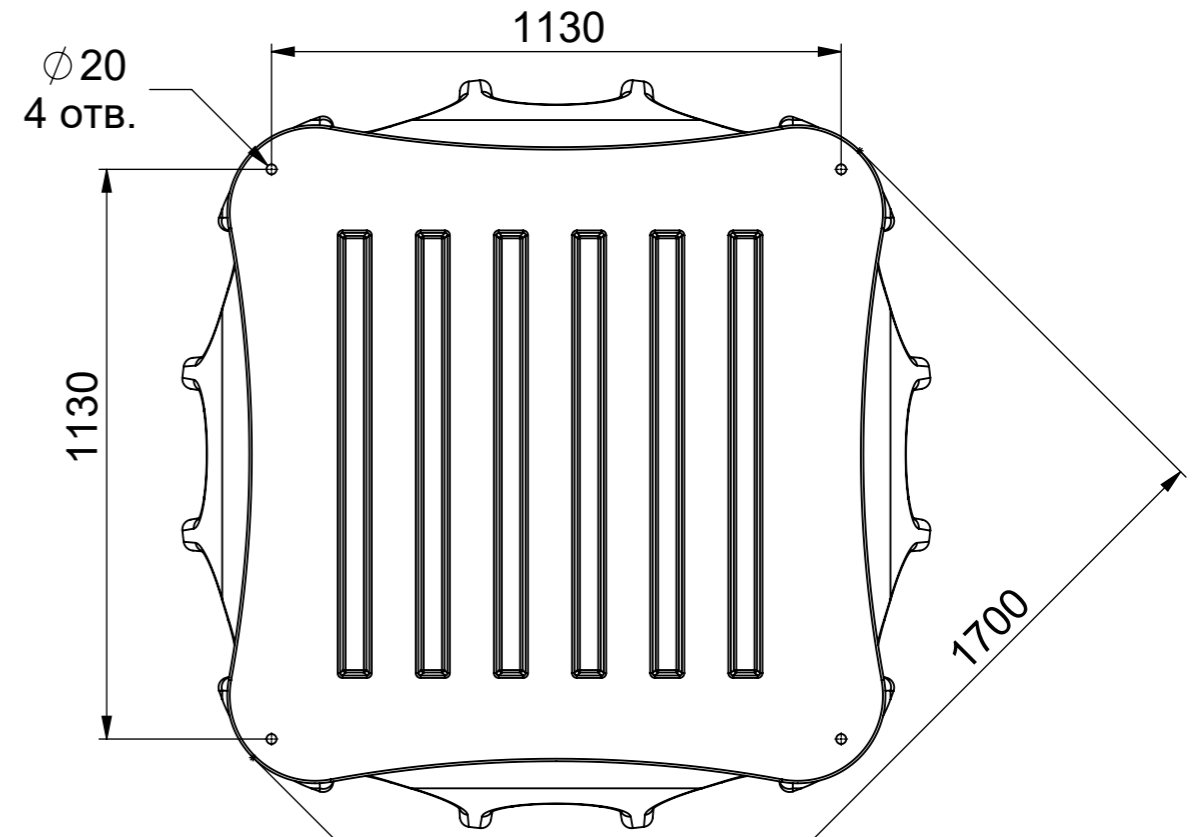

SK05060202.002

Проходной  $\phi 475$

ВИД А

					<b>SK05060202.002</b>			
Изм.	Лист	№ докум.	Подп.	Дата	КС-5М с дополнительной секцией D780 муфтой и крышкой D560 с каркасом	Лит.	Масса	Масштаб
Разраб.								1:15
Пров.						Лист 1	Листов 1	
Т. контр.						<b>POLIMER-GROUP</b>		
Н. контр.								
Утв.								