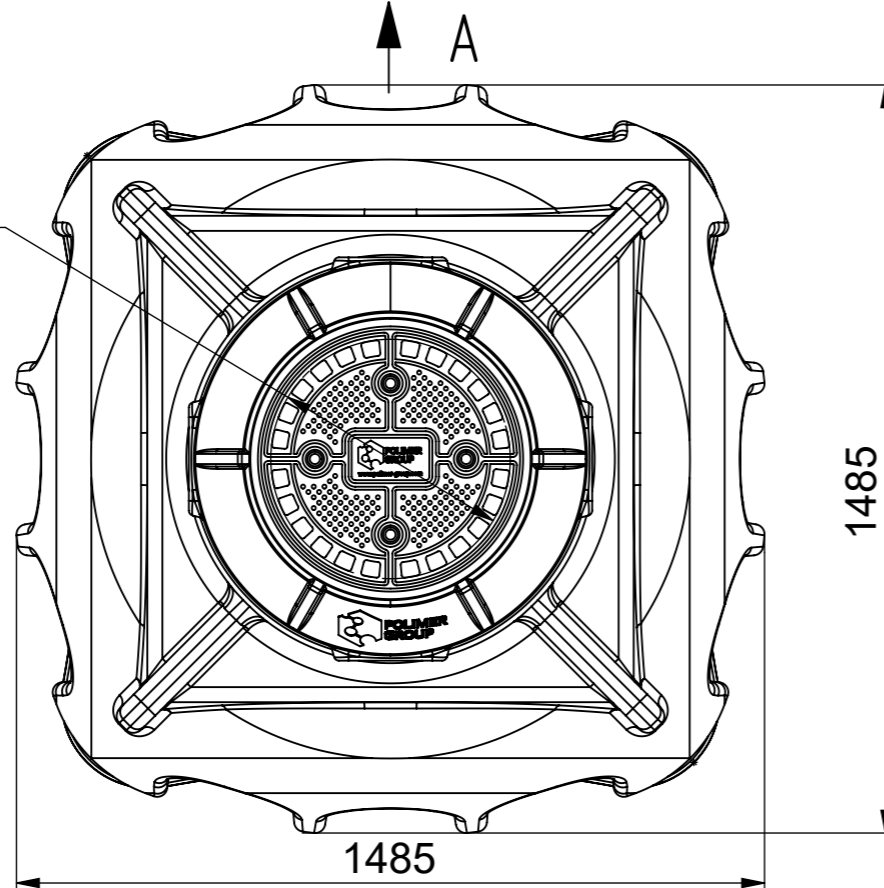

SK05060202.002

Проходной  $\phi 475$

ВИД А

					<b>SK05060202.002</b>			
Изм.	Лист	№ докум.	Подп.	Дата	КС-5М с дополнительной секцией D780 муфтой и крышкой D560 с каркасом	Лит.	Масса	Масштаб
Разраб.								1:15
Пров.						Лист 1	Листов 1	
Т. контр.						<b>POLIMER-GROUP</b>		
Н. контр.								
Утв.								