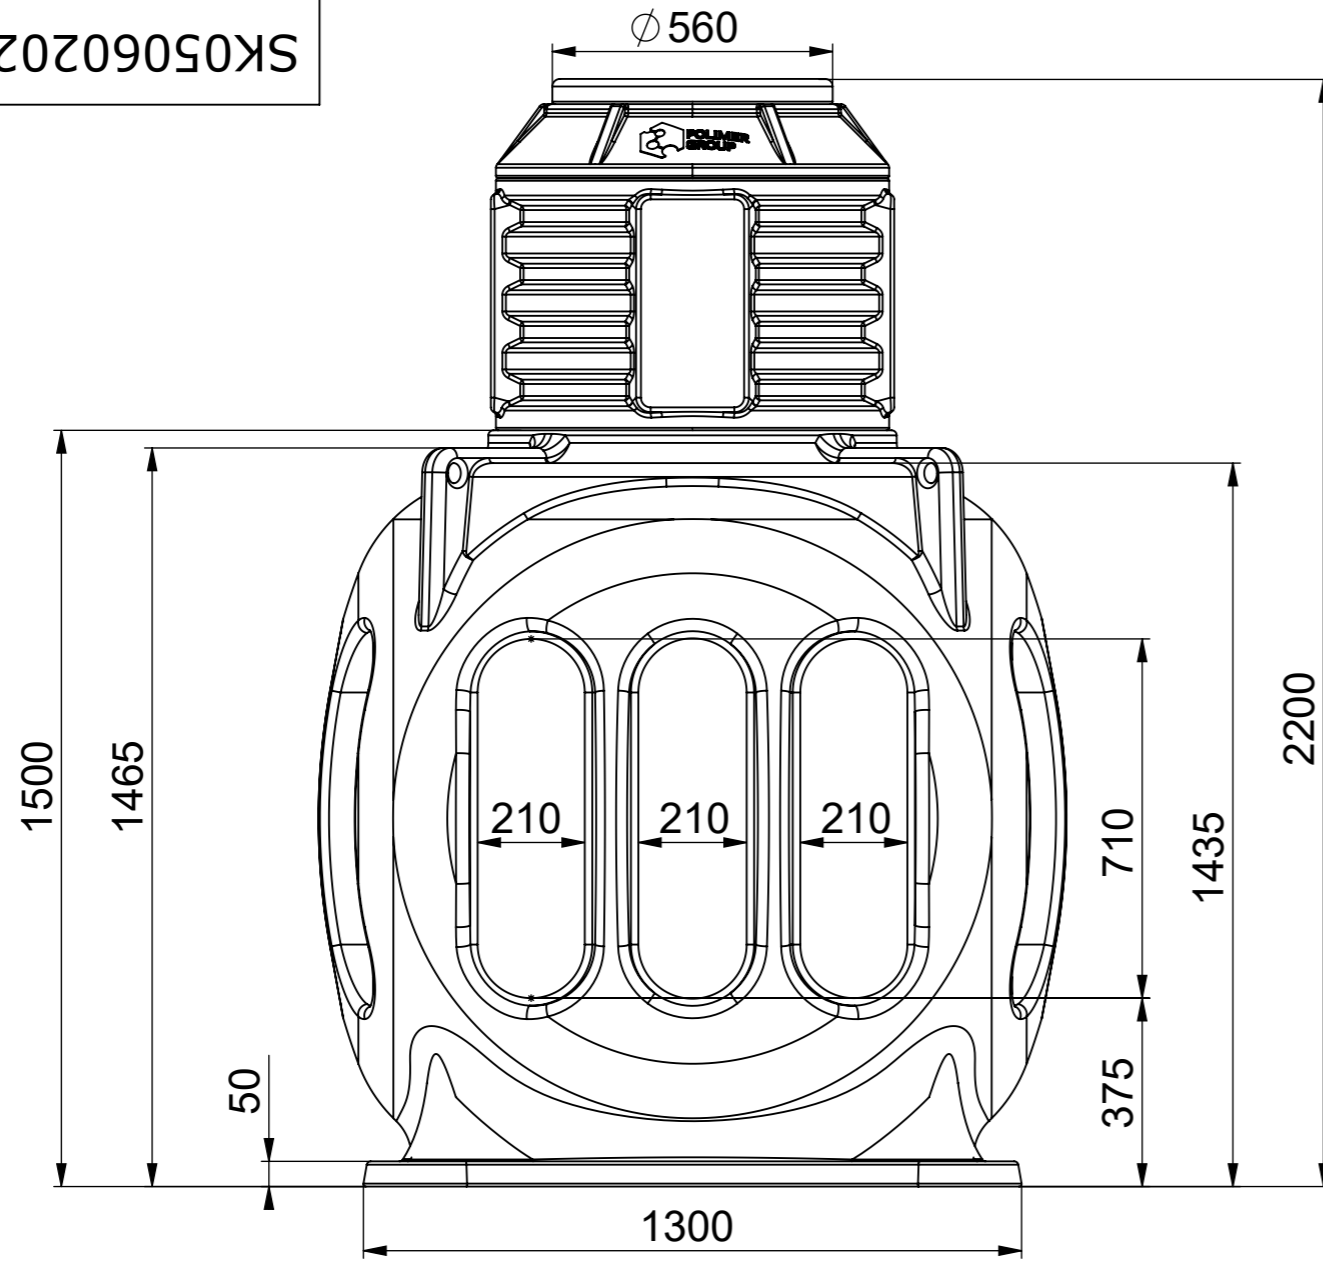

SK05060202.002

Проходной  $\phi 475$

ВИД А

					<b>SK05060202.002</b>			
Изм.	Лист	№ докум.	Подп.	Дата	КС-5М с дополнительной секцией D780 муфтой и крышкой D560 с каркасом	Лит.	Масса	Масштаб
Разраб.								1:15
Пров.						Лист 1	Листов 1	
Т. контр.						<b>POLIMER-GROUP</b>		
Н. контр.								
Утв.								