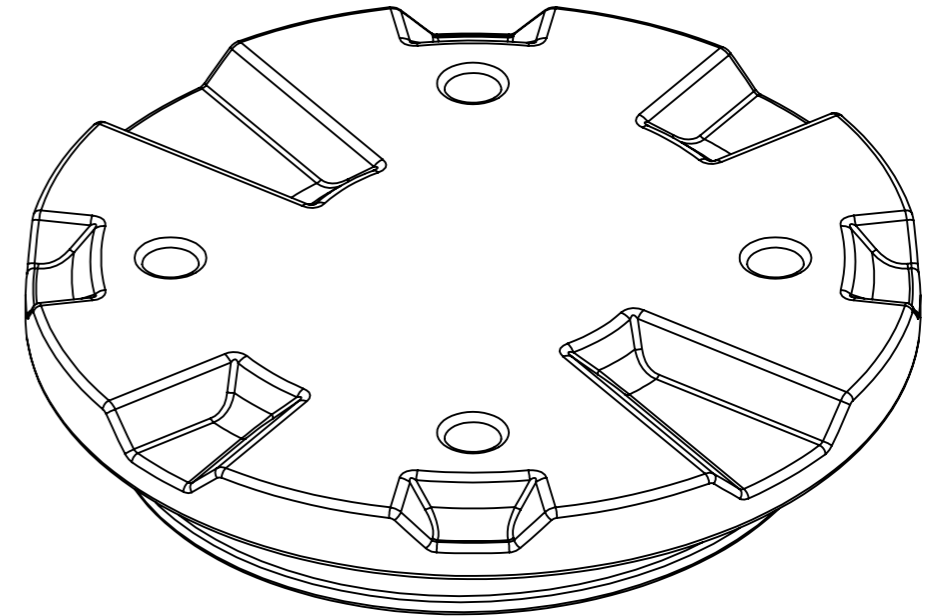

AK21010101

Перв. примен.

Справ. №

Подп. и дата

Инв. № дубл.

Взам. инв. №

Подп. и дата

Инв. № подл.

AK21010101

Изм.	Лист	№ докум.	Подп.	Дата	Крышка колодца КС Микро			Лит.	Масса	Масштаб
Разраб.										
Пров.										
Т. контр.								Лист 1	Листов 1	
Н. контр.							RUWEL.RU			
Утв.