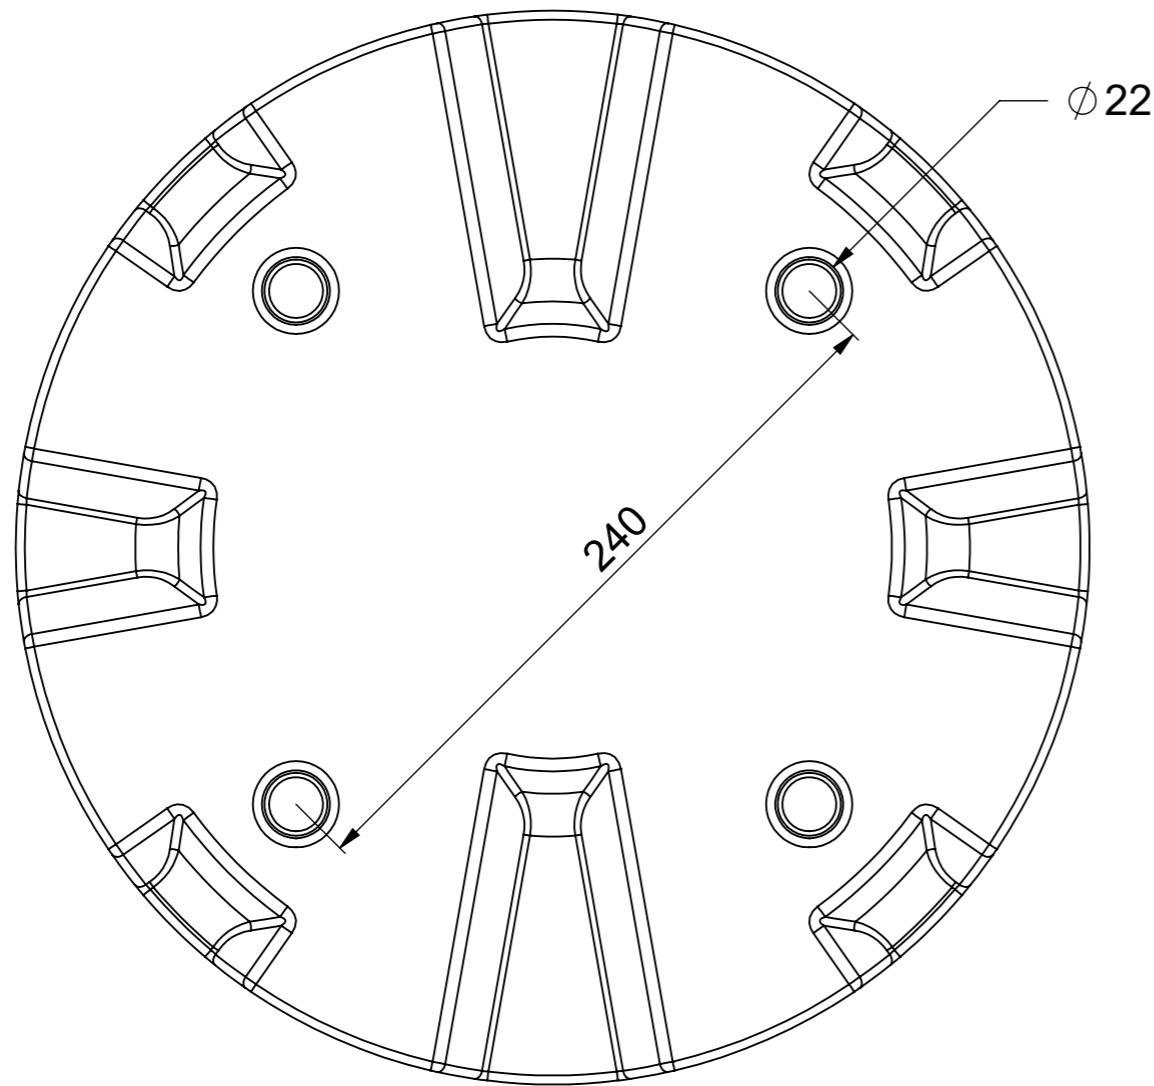

AK21010101

Перв. примен.

Справ. №

Подп. и дата

Инв. № дубл.

Взам. инв. №

Подп. и дата

Инв. № подл.

AK21010101

Изм.	Лист	№ докум.	Подп.	Дата	Крышка колодца КС Микро			Лит.	Масса	Масштаб
Разраб.										
Пров.										
Т. контр.								Лист 1	Листов 1	
Н. контр.							RUWEL.RU			
Утв.