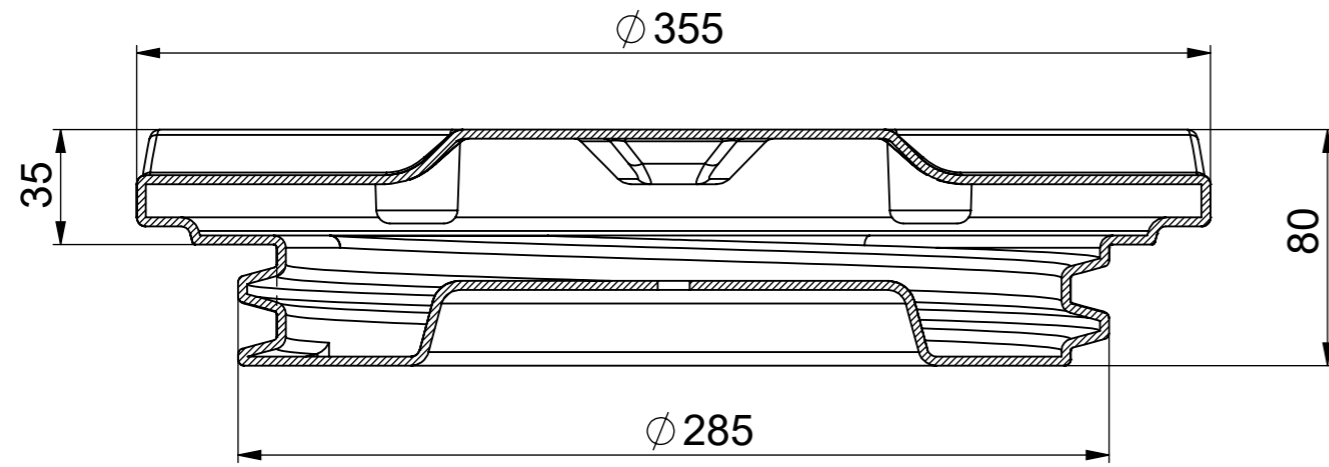

AK21010101

Перв. примен.

Справ. №

Подп. и дата

Инв. № дубл.

Взам. инв. №

Подп. и дата

Инв. № подл.

AK21010101

Изм.	Лист	№ докум.	Подп.	Дата	Крышка колодца КС Микро			Лит.	Масса	Масштаб
Разраб.										
Пров.										
Т. контр.								Лист 1	Листов 1	
Н. контр.							RUWEL.RU			
Утв.