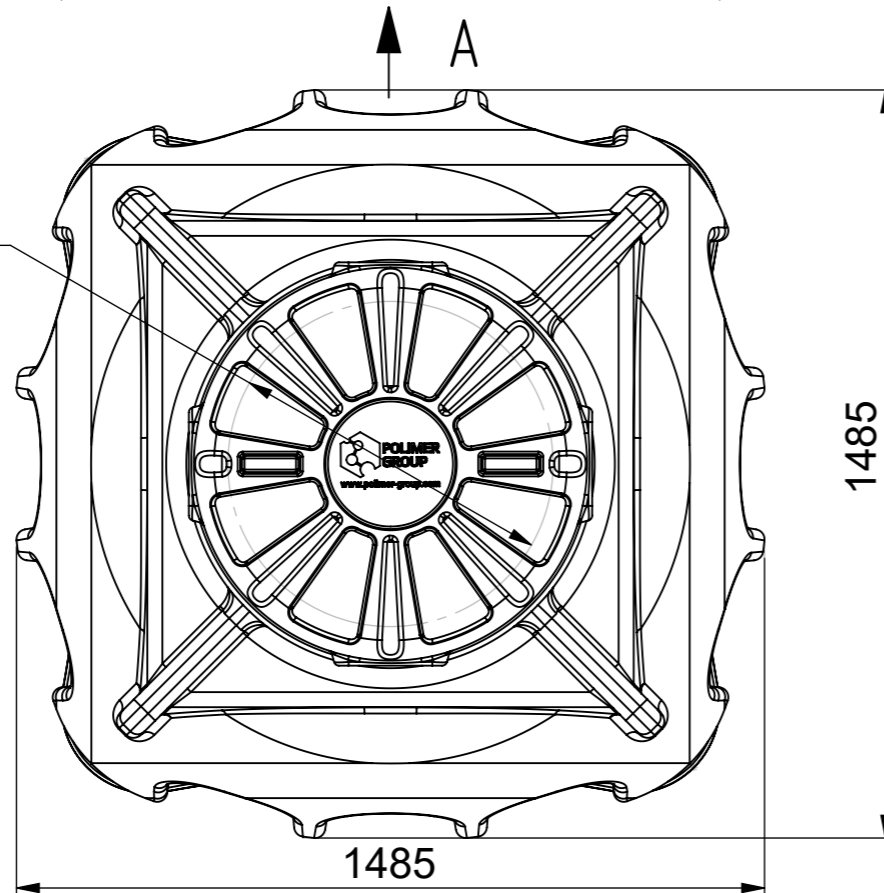

SK05050202.001

Проходной  $\phi 645$

					<b>SK05050202.001</b>			
Изм.	Лист	№ докум.	Подп.	Дата	<b>КС-5М с дополнительной секцией D780 и крышкой D780</b>	Лит.	Масса	Масштаб
Разраб.								1:15
Пров.						Лист 1	Листов 1	
Т. контр.						<b>POLIMER-GROUP</b>		
Н. контр.								
Утв.								