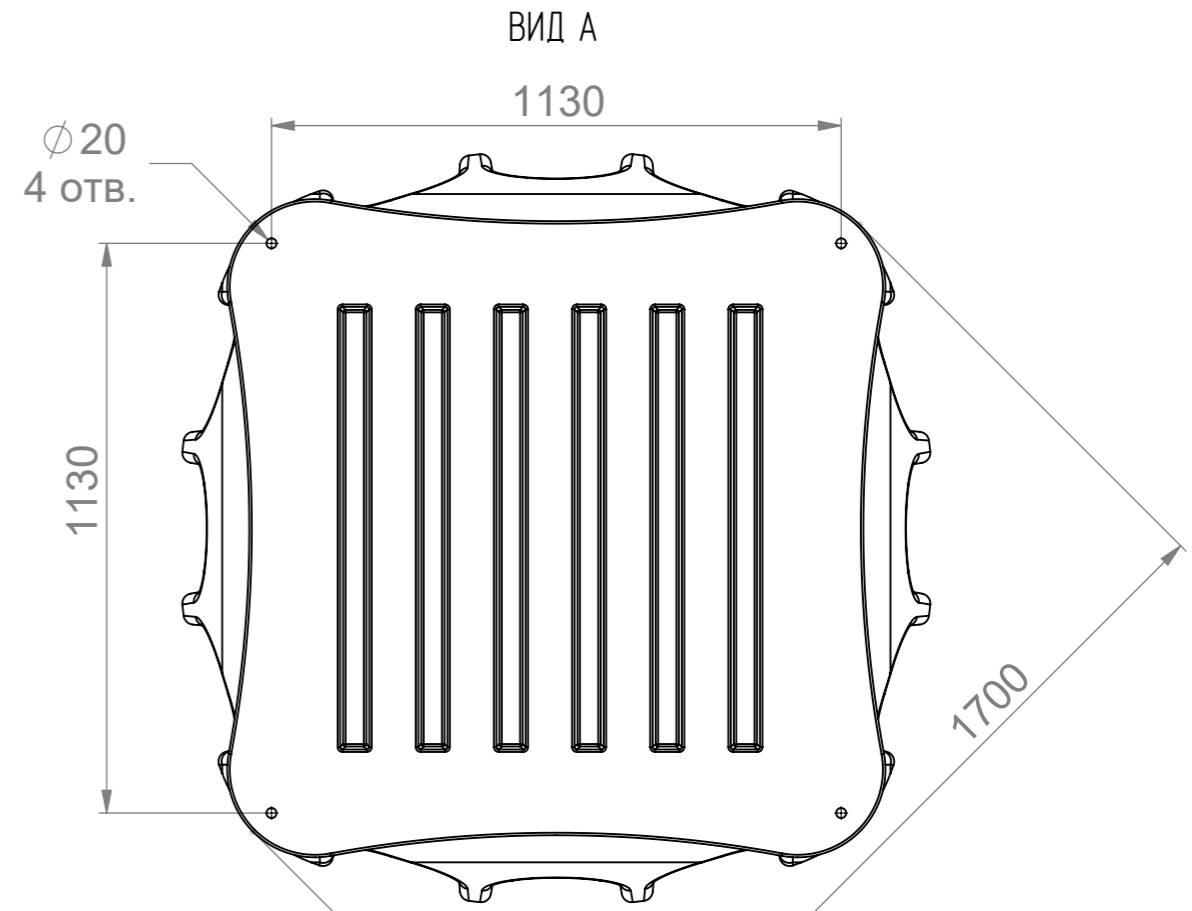

SK05050202.001

Проходной  $\phi 645$

					<b>SK05050202.001</b>			
Изм.	Лист	№ докум.	Подп.	Дата	<b>КС-5М с дополнительной секцией D780 и крышкой D780</b>	Лит.	Масса	Масштаб
Разраб.								1:15
Пров.						Лист 1	Листов 1	
Т. контр.						<b>POLIMER-GROUP</b>		
Н. контр.								
Утв.								