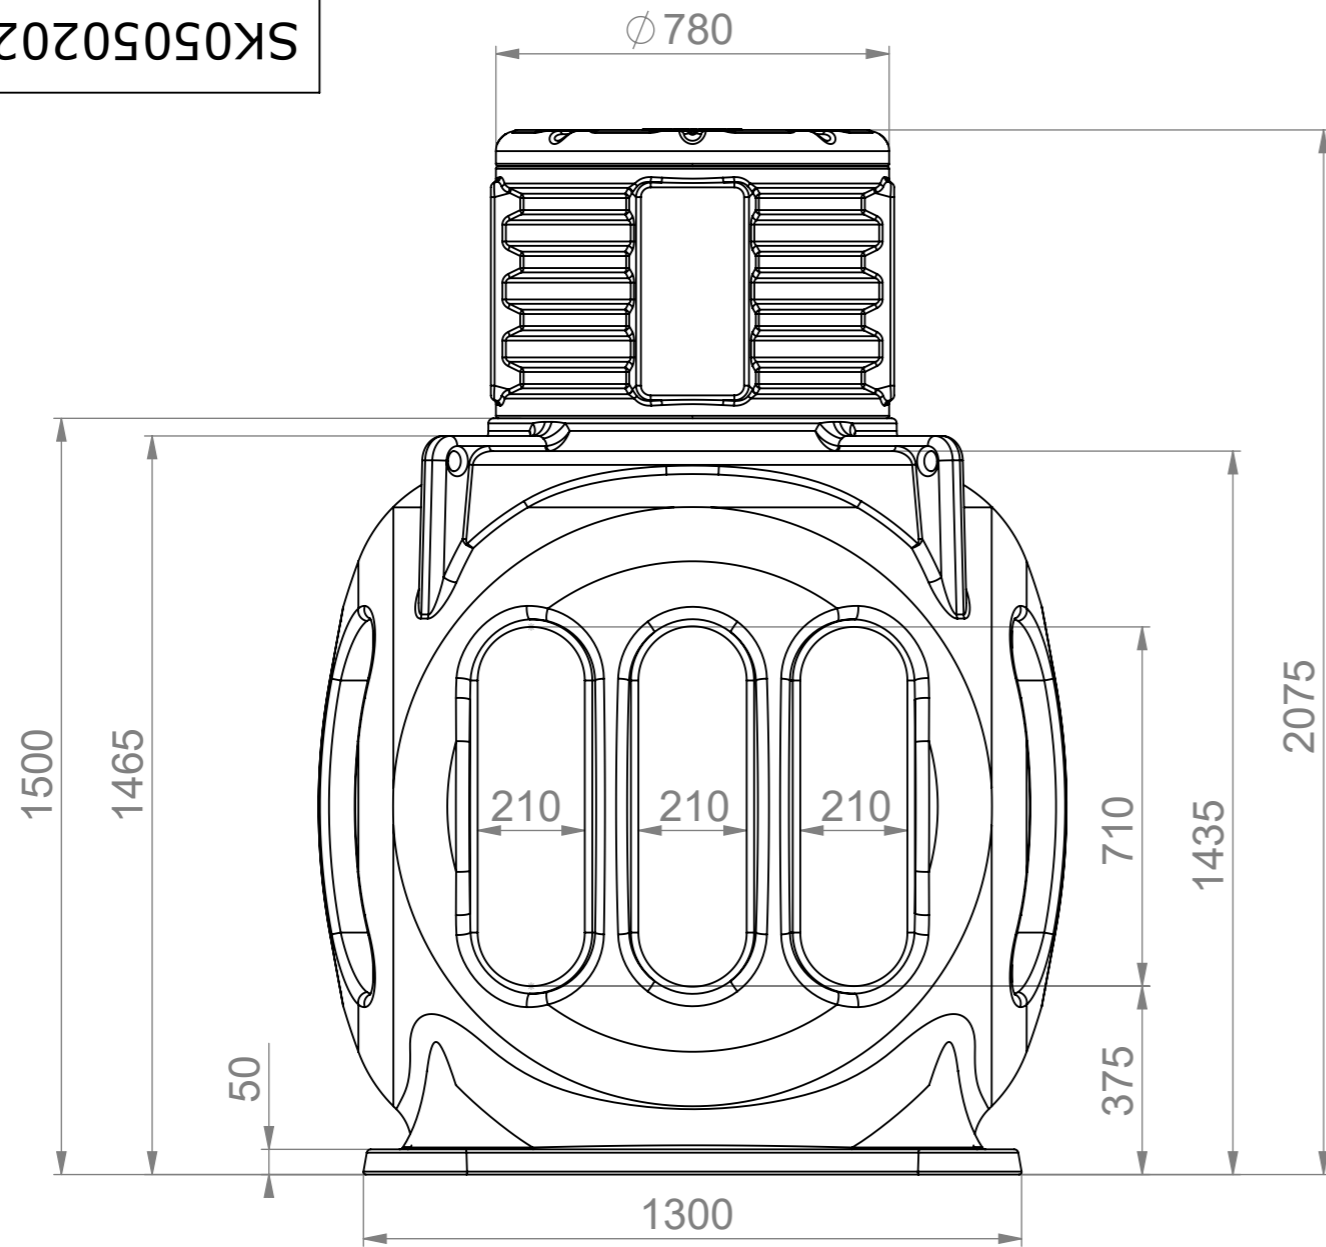

SK05050202.001

Проходной  $\phi 645$

					<b>SK05050202.001</b>			
Изм.	Лист	№ докум.	Подп.	Дата	<b>КС-5М с дополнительной секцией D780 и крышкой D780</b>	Лит.	Масса	Масштаб
Разраб.								1:15
Пров.						Лист 1	Листов 1	
Т. контр.						<b>POLIMER-GROUP</b>		
Н. контр.								
Утв.								